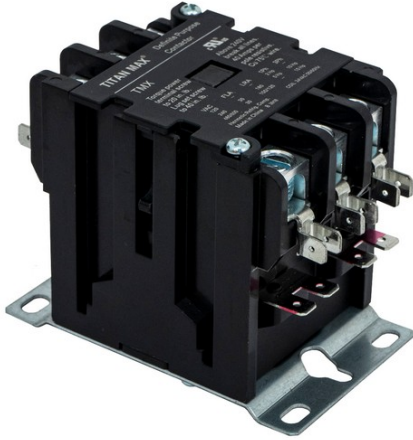

Titan Max 3 Pole Definite Purpose Contactors TMX330A2-TMX390C2

Titan Max 3 Pole Definite Purpose Contactors features include:

- Long Electrical Life; Tested to 250,000 Cycles
- Universal Metal Mounting Plate
- 50/60 Hertz
- Meets The ARI 780/790 Standard
- Order Qty of 1 = 1 Contactor

CAT. NO.	PRIOR CAT NO.	FL AMPS	COIL VAC	CASE QTY
TMX330A2	DPE30324	30	24	25
TMX330B2	DPE303120	30	120	24
TMX330C2	DPE303240	30	208/240	25
TMX340A2	DPE40324	40	24	25
TMX340B2	DPE403120	40	120	25
TMX340C2	DPE403240	40	208/240	25
TMX350A2	DPE50324	50	24	24
TMX350B2	DPE503120	50	120	24
TMX350C2	DPE503240	50	208/240	24
TMX360A2	DPE60324	60	24	24
TMX360B2	DPE603120	60	120	24
TMX360C2	DPE603240	60	208/240	25
TMX375A2	DPE75324	75	24	25
TMX375B2	DPE753120	75	120	25
TMX375C2	DPE753240	75	208/240	12
TMX390A2	DPE90324	90	24	12
TMX390B2	DPE90120	90	120	12
TMX390C2	DPE90240	90	208/240	12