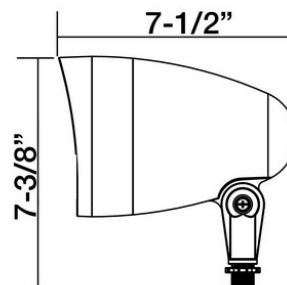

# 74662 - GEN 3 BULLET FLOOD

120-277V 40W 4000K