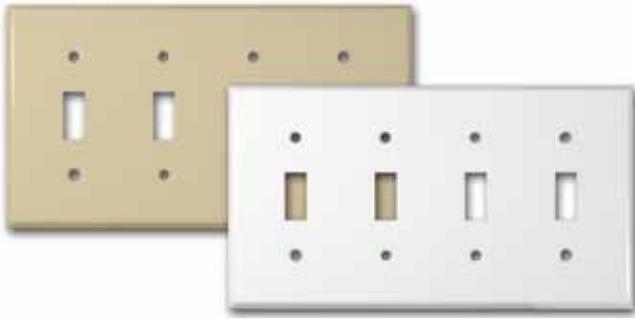

4 Gang Toggle Switch Wallplates

LEXAN	Standard	Mid-Size	Box Qty	Case Qty
Ivory	81040	81758	10	200
White	81041	81759	10	200
Brown	81042		10	200
Almond	81043		10	200
PAINTED STEEL	Standard	Mid-Size	Box Qty	Case Qty
Ivory	83043		10	100
White	83042		10	100
430 STAINLESS	Standard	Mid-Size	Box Qty	Case Qty
Stainless Steel	83040		10	100
304 STAINLESS	Standard	Mid-Size	Box Qty	Case Qty
Stainless Steel	83814		10	100

5 Gang Toggle Switch Wallplates

LEXAN	Standard	Box Qty	Case Qty
Ivory	81050	10	200
White	81051	10	200
Brown	81052	10	200
Almond	81053	10	200

6 Gang Toggle Switch Wallplates

LEXAN	Standard	Box Qty	Case Qty
Ivory	81060	10	200
White	81061	10	200
Brown	81062	10	200
Almond	81063	10	200